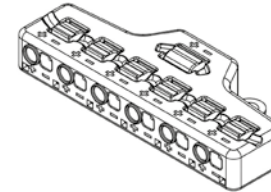

MAATVOERING

876874
6-voudig