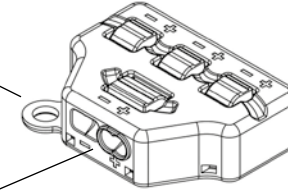

AANSLUITING EN BEVESTIGING

Schroefoog voor bevestiging

Input, dubbele + en – aansluiting